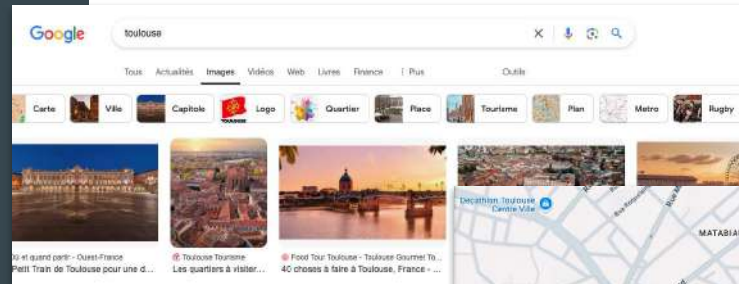

trouver des entités nommées locales.

Google Images

Google Maps

Wikipédia