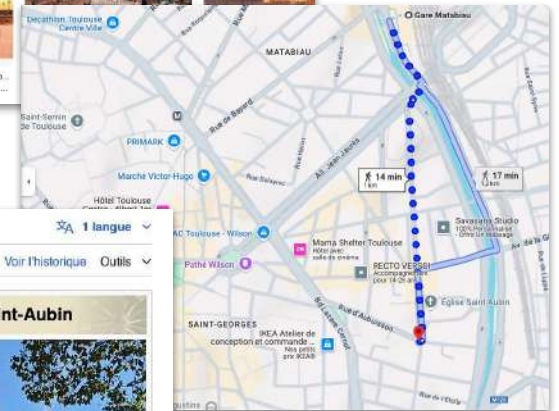

trouver des entités nommées locales.

Google Images

Google Maps

Wikipédia